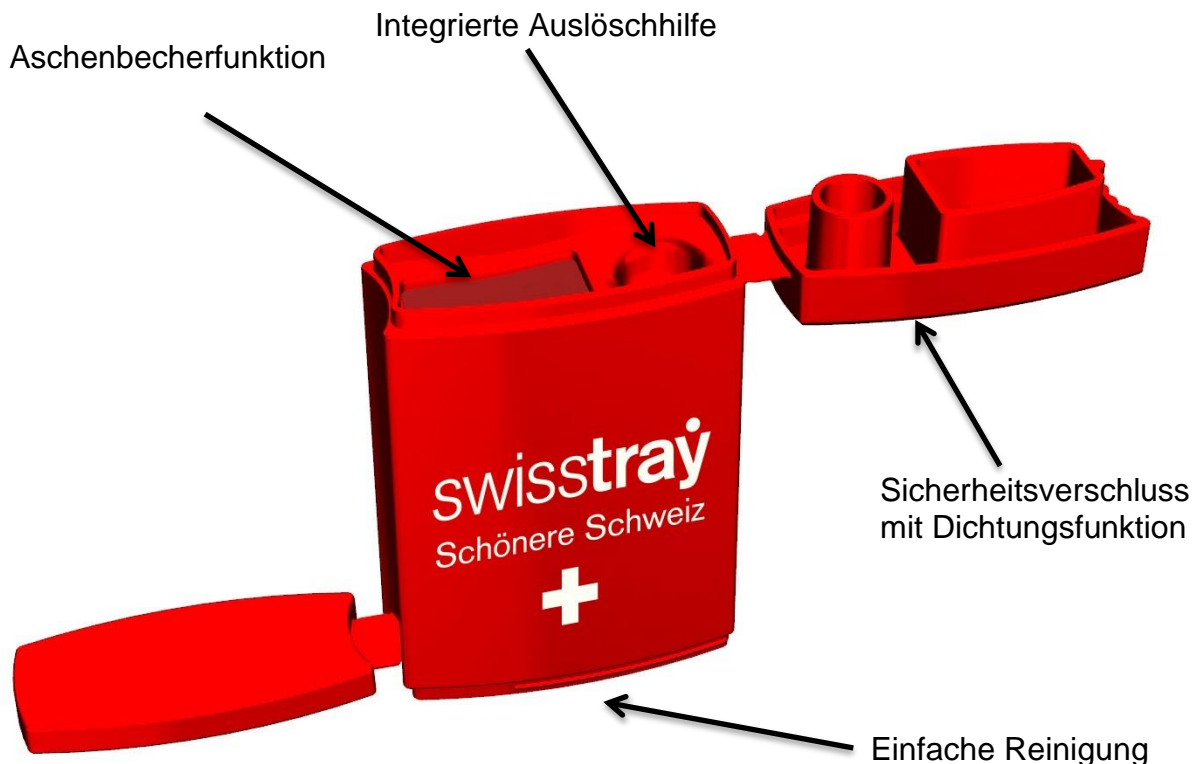

swisstray – geruchsdicht, praktisch, sicher

Der swisstray erfüllt erstmals alle funktionalen Anforderungen an einen Aschenbecher to go. Er wird in der Schweiz produziert und zeichnet sich durch folgende Features aus:

Aus (recycletem) Kunststoff

Vorteile und Nutzen swisstray:

1. **Geruchsdicht** – damit keine unangenehmen Gerüche austreten
2. **Ausschüttsicher** – Sicherheitsverschluss verhindert unbeabsichtigte Entleerung in der Tasche
3. **Integrierte Auslöschhilfe** – für einfaches, sicheres Löschen der Zigarette
4. **Hitzebeständig** – Sicherstellung Formfestigkeit
5. **Einhandbedienung** – Nutzung auch stehend möglich z.B. vor Tram, Bus oder Bahn
6. **Einfache Reinigung** – beidseitige Öffnung ermöglicht rasche und unkomplizierte Reinigung
7. **Handlich** – liegt angenehm in der Hand, ideale Grösse für Hand- oder Hosentaschen
8. **Sehr leicht** – Nur 15 Gramm schwer, damit fällt kaum zusätzliches Gewicht an
9. **Ist auch ein Tisch-Aschenbecher** – kann wie ein üblicher Aschenbecher genutzt werden
10. **Attraktives Design** – Anreiz, den swisstray gerne mitzuführen
11. **Weckt positive Emotionen** – wirkt sympathisch und man behält ihn gerne
12. **Nachhaltig** – wird über längere Zeit wiederholt genutzt