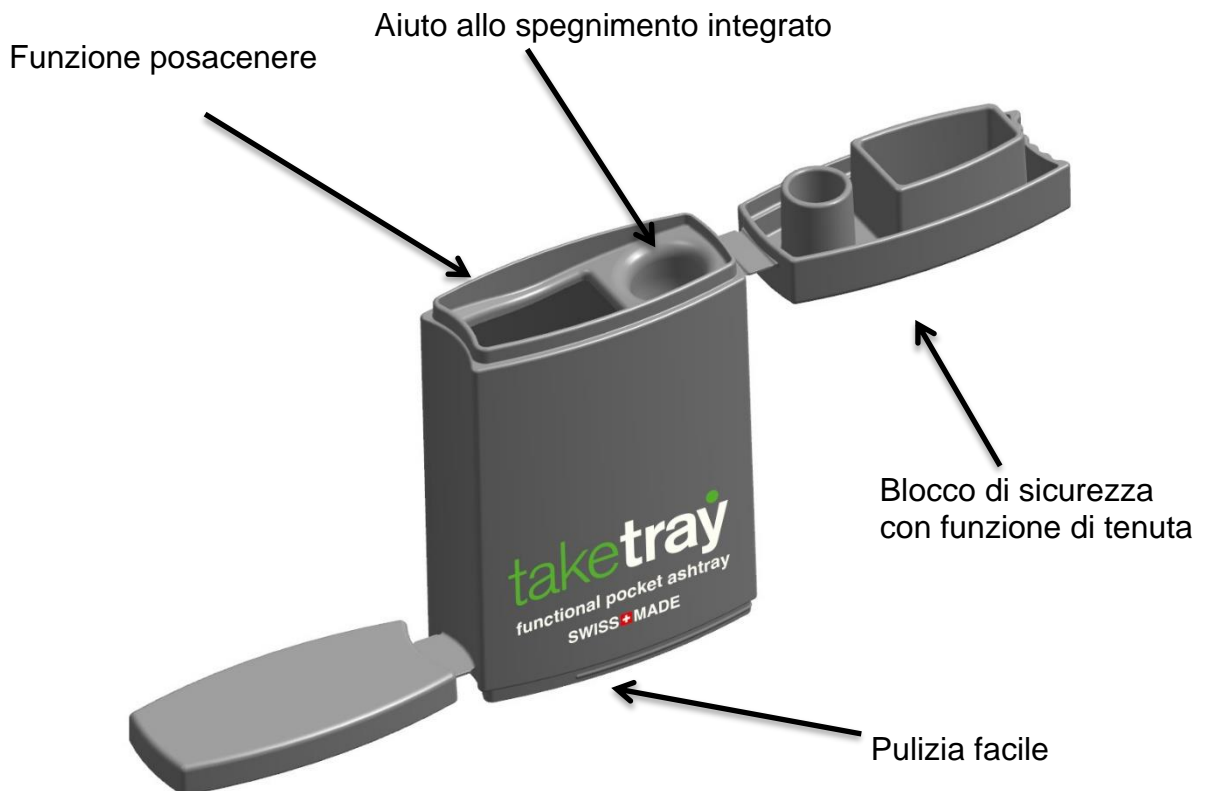

taketray – il posacenere portatile ideale

Il taketray è il primo posacenere portatile che soddisfa tutti i requisiti funzionali.

È prodotto in Svizzera con materiale riciclato ed è caratterizzato dalle seguenti caratteristiche:

Requisiti funzionali che un posacenere portatile deve soddisfare:

1. **A prova di odore** – Per impedire la fuoriuscita di odori sgradevoli.
2. **A prova di fuoriuscita** – La chiusura di sicurezza impedisce lo svuotamento accidentale nella borsa
3. **Aiuto allo spegnimento integrato** – Per uno spegnimento facile e sicuro della sigaretta
4. **Resistente al calore** – Resistenza termica di sicurezza
5. **Funzionamento con una sola mano** – Può essere usato anche in piedi, ad esempio alla fermata del tram, dell'autobus o del treno
6. **Pulizia facile** – L'apertura su entrambi i lati consente una pulizia rapida e semplice
7. **A portata di mano** – Sta comodamente in mano, misura ideale per una borsa o per le tasche dei pantaloni
8. **Molto leggero** – Pesa solo 15 grammi, quindi non c'è quasi nessun peso aggiuntivo
9. **È anche un posacenere da tavolo** – Può essere usato come un normale posacenere
10. **Design attraente** – Incentivo a portarsi dietro il taketray volentieri
11. **Suscita emozioni positive** – Sembra simpatico e lo si tiene volentieri
12. **Sostenibile** – Durevole, produzione ecologica con materiale riciclato